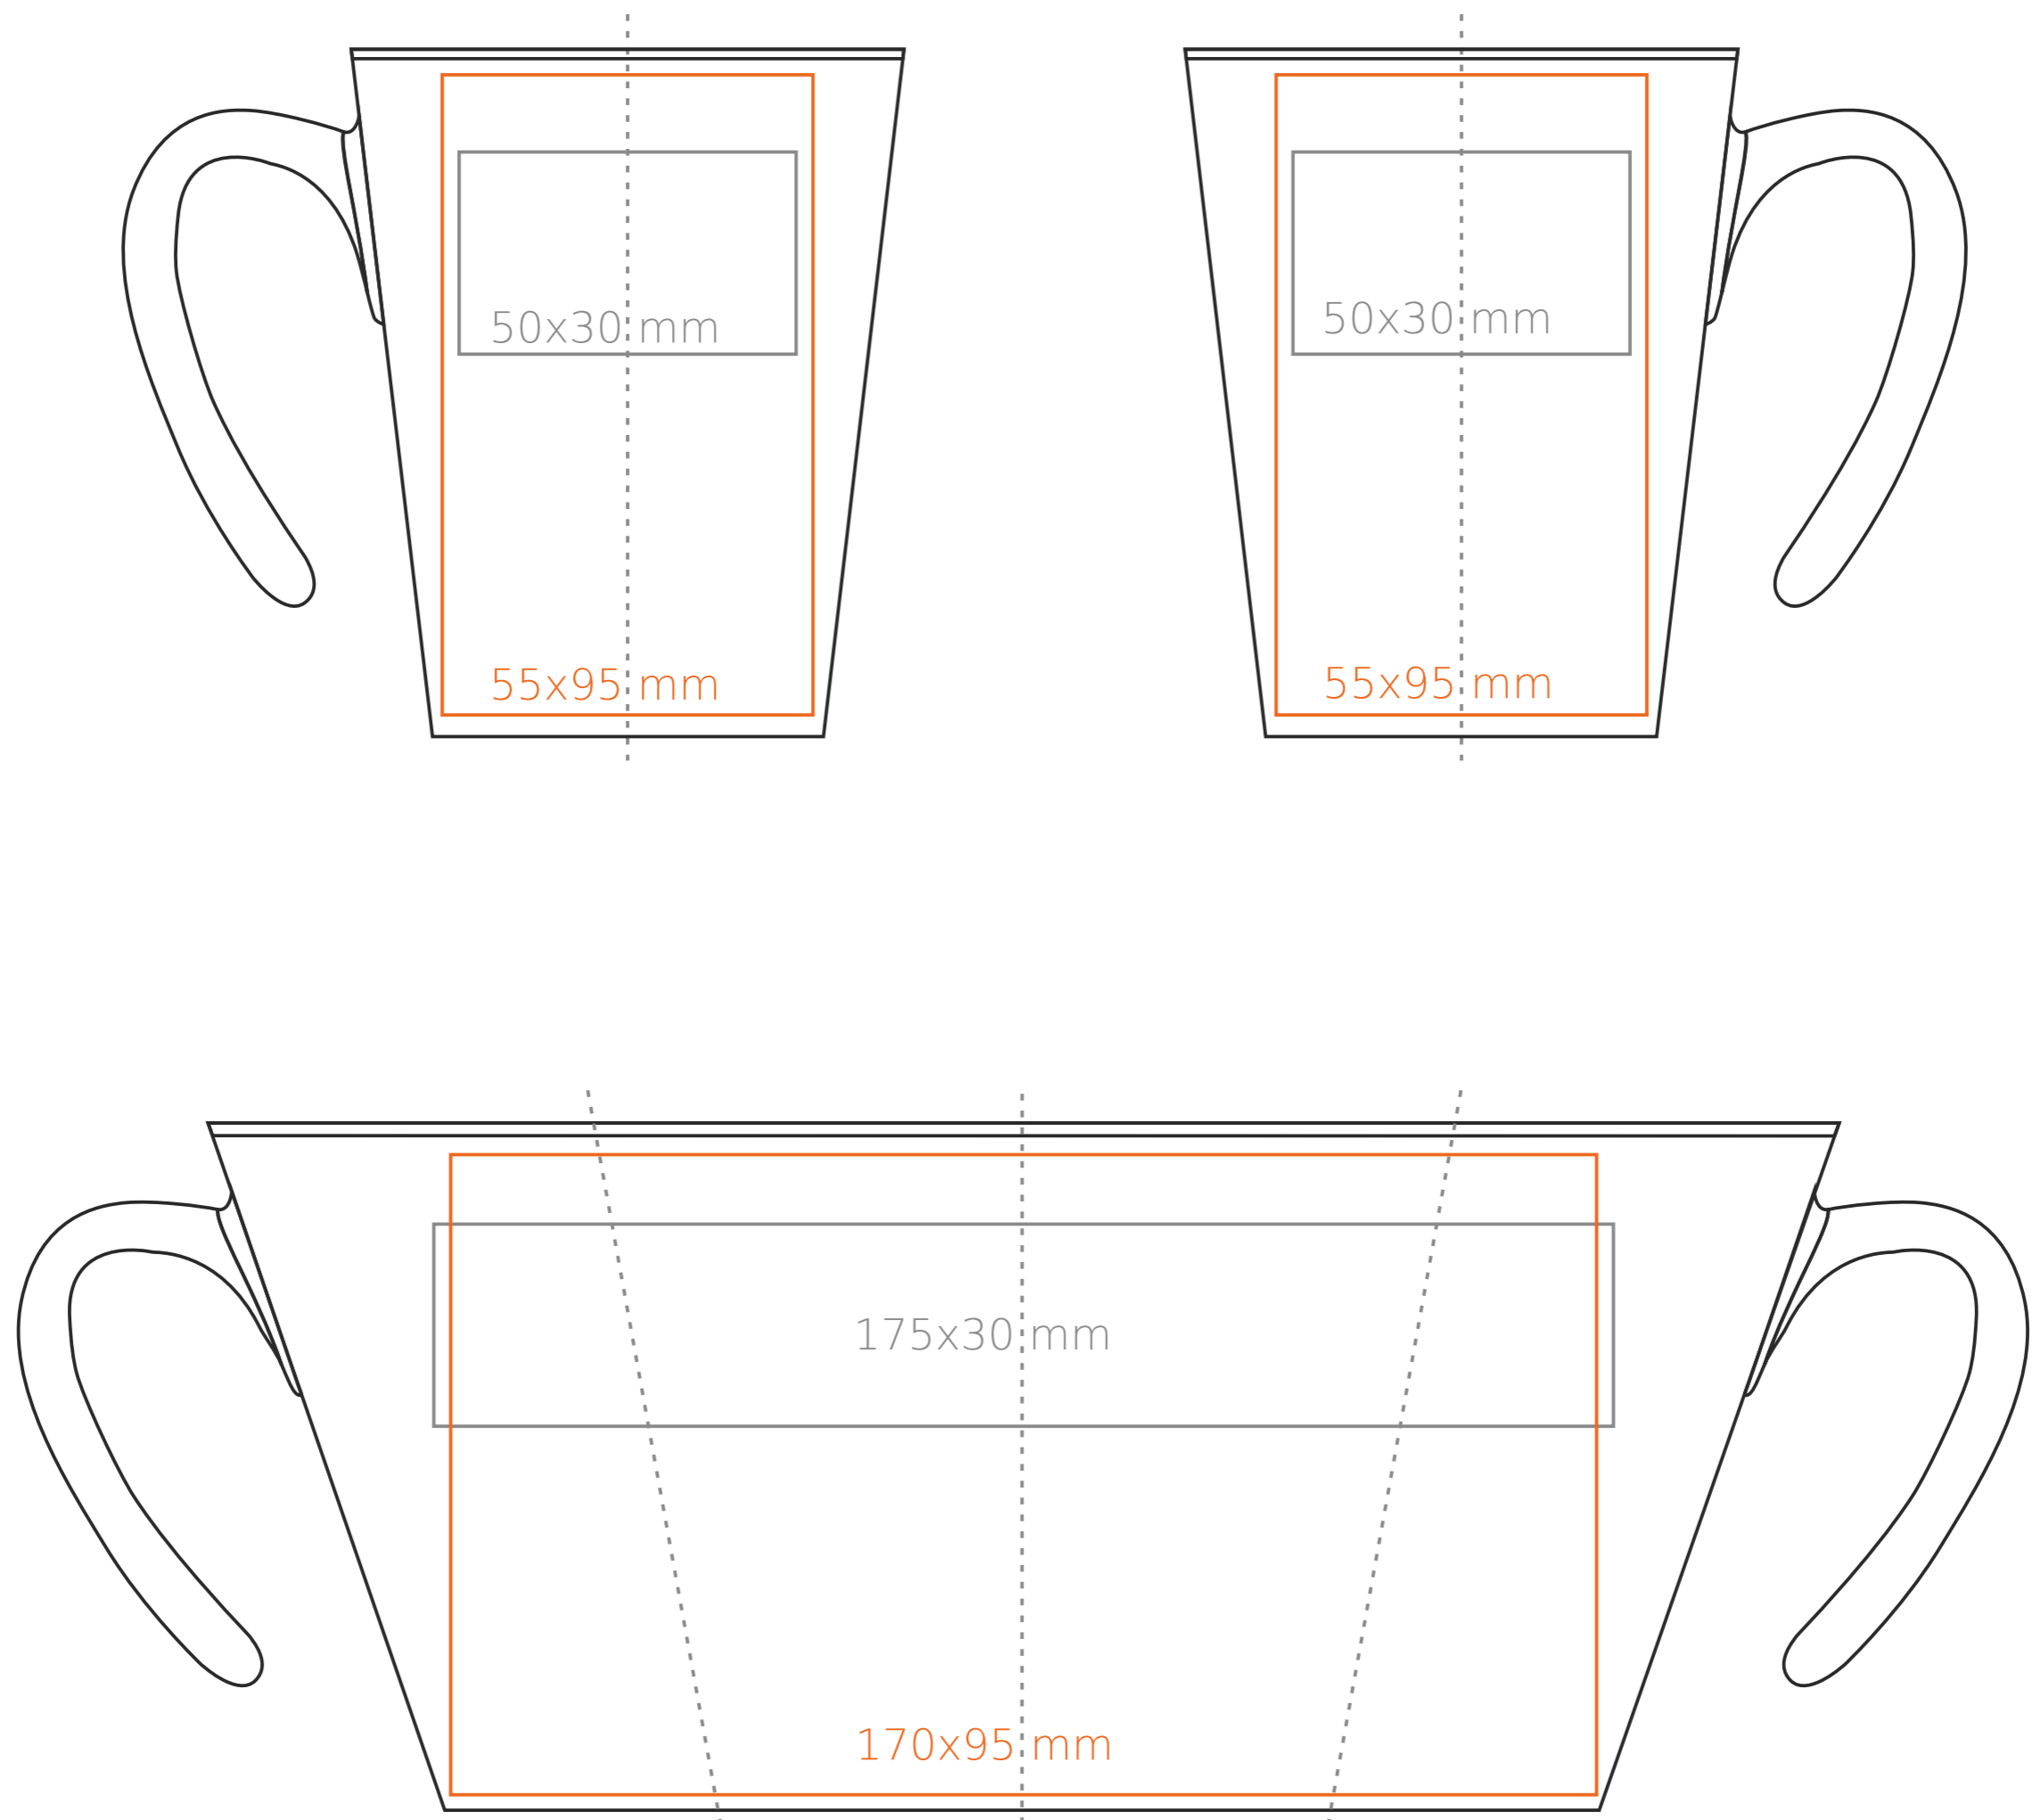

M/100 **Open**

270 ml / h: 102 mm / Ø 82 mm

Nadruk na uchu	- 50 x 8 mm
Nadruk wewnątrz na ściance	- 45 x 15 mm
Nadruk wewnątrz na dnie	- Ø 30 mm
Nadruk od spodu	- Ø 35 mm

*W przypadku projektów dla kalkomanii wybiegających poza standardową powierzchnię nadruku prosimy o kontakt z działem handlowym.

[Jak należy przygotować projekty do druku](#)

legenda

- Nadruk kalkomania (Transfer Print)
- Piaskowanie (Sensitive Touch)
- Nadruk bezpośredni (Direct Print)